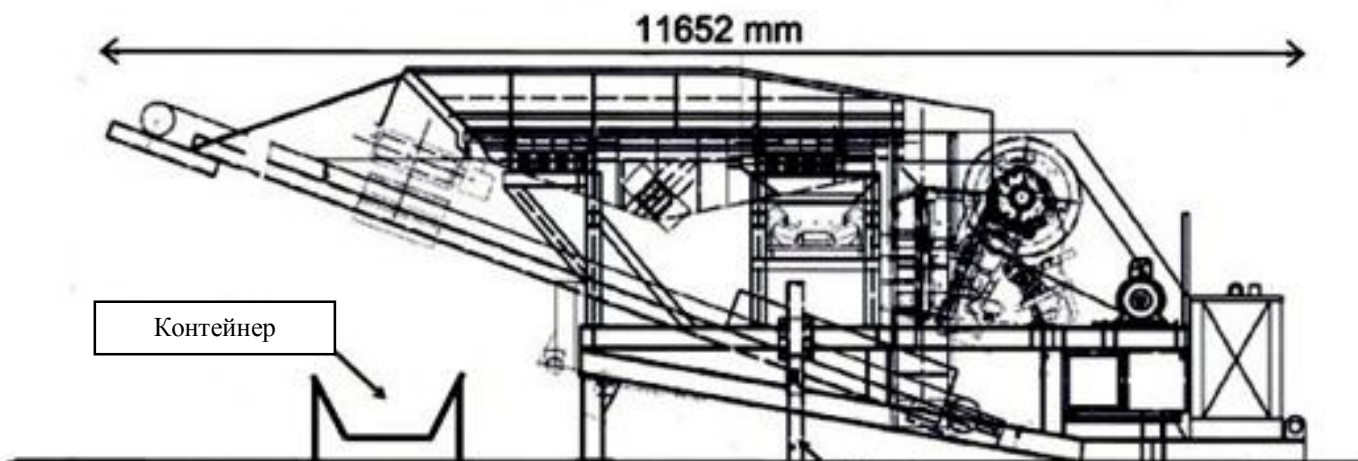

Дробильная установка на опорах CitySkid 960V3 / 960V4

Компактная дробильная установка на опорах **CitySkid 960** применяется для переработки строительных материалов (железобетон, асфальт, крупногабаритный строительный мусор и др.), для производства вторичного щебня, при обработке горных пород высокой прочности и абразивности

Технические характеристики

- **рабочие параметры:** рабочая длина 11652 мм, рабочая ширина 2200 мм, рабочая высота 3800 мм;
- **транспортировочные параметры:** длина 12000 мм; ширина 2300 мм (V3), 2500 мм (V4); высота 3200 мм;
- **собственный вес установок:** CitySkid 960V3 – 21 800 кг, CitySkid 960V4 – 23 300 кг;
- **привод:** CitySkid 960V3 – электрический, CitySkid 960V4 - дизель-генератор (150 kVA), а также может эксплуатироваться от внешнего источника;
- **входное загрузочное отверстие:** 900 x 600 мм;
- **загрузочная воронка:** 4800 x 2300 мм;
- **приёмный жёлоб/питатель:** 4000 x 800 мм;
- **разгрузочный конвейер:** ширина ленты 1000 мм;

Особенности и описание

- **производительность:** до 160 т/ч;
- **бесперебойная работа:** запатентованная система CityEquip для загрузки без крана;
- **получение на выходе мелкой фракции** благодаря 40 мм зазору между дробильными щеками;
- **устранение западания** больших кусков на входе благодаря оптимальной конструкции бункера;
- **загрузка производится с помощью экскаватора или фронтального погрузчика;**
- **дополнительные опции:** подвесной магнит (700 кг), боковой конвейер (600 кг), пульт с дистанционным управлением, устройство для сбивания/подавления пыли;